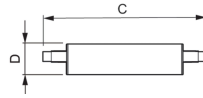

Specificaties Philips Corepro LED Lineair R7s 118mm 14W
1800lm - 840 Koel Wit | Dimbaar - Vervangt 120W

[Bekijk product](#)