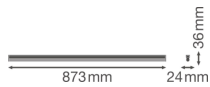

Specificaties Ledvance LED Montagebalk Linear Compact High Output  
15W 1500lm - 830 Warm Wit | 90cm

[Bekijk product](#)

## Technische Informatie

|                             |                             |
|-----------------------------|-----------------------------|
| Technologie                 | LED Geïntegreerd            |
| Netspanning (Volt)          | 220-240                     |
| Dimbaar                     | Nee, niet dimbaar           |
| Lumen per watt              | 100                         |
| Powerfactor                 | >0.50                       |
| Kleurcode                   | 830 Warm Wit                |
| Lichtkleur (Kelvin)         | 3000 Warm Wit               |
| Kleurweergave (Ra)          | 80-89 - Goede kleurweergave |
| Lichtkleur                  | Wit                         |
| Kleurinstelling             | Enkele kleur                |
| Geschikt voor Buitengebruik | No                          |
| Lengte                      | 90cm                        |

## Afmetingen

---

|              |     |
|--------------|-----|
| Lengte (mm)  | 873 |
| Breedte (mm) | 24  |
| Hoogte (mm)  | 36  |