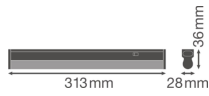

Specificaties Ledvance LED Montagebalk Linear Compact Schakelaar 4W 450lm - 840 Koel Wit | 30cm

[Bekijk product](#)

## Technische Informatie

Technologie	LED Geïntegreerd
Netspanning (Volt)	220-240
Dimbaar	Nee, niet dimbaar
Lumen per watt	112.5
Powerfactor	>0.50
Kleurcode	840 Koel Wit
Lichtkleur (Kelvin)	4000 Koel Wit
Kleurweergave (Ra)	80-89 - Goede kleurweergave
Lichtkleur	Wit
Kleurinstelling	Enkele kleur
Geschikt voor Buitengebruik	No
Lengte	30cm

## Afmetingen

---

Lengte (mm)	313
Breedte (mm)	28
Hoogte (mm)	36