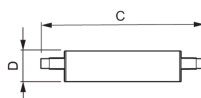

[Voir le produit](#)

Informations Générales

Réf.	224256
EAN	8718696578810
EOC FR	578810
Marque	Philips
Nom du fabricant	CorePro R7S 118mm 14-100W 840 D
Vendu à l'unité - Carton complet	10
Garantie Totale	2 ans
Étiquette énergétique	E
Durée de Vie Moyenne (heure)	15000

Informations techniques

Technologie	LED
Tension (V)	220-240
Dimmable	Oui
Culot	R7s
Lumen per watt	128.6
Type de capteur	Pas de détecteur

Information produit

Code Couleur	840 Blanc Froid
Couleur de Lumière (Kelvin)	4000 Blanc Froid