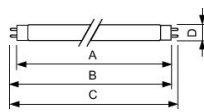

Caractéristiques Philips MASTER TL-D 58W - Jaune | 150cm

[Voir le produit](#)

## Informations Générales

Réf.	154927
EAN	8711500954473
EOC FR	954473
Marque	Philips
Nom du fabricant	TL-D Colored 58W Yellow 1SL/25
Vendu à l'unité - Carton complet	25
Garantie Totale	5 ans
Durée de Vie Moyenne (heure)	15000

## Dimensions

---

Longueur (mm)	1500
Diamètre (mm)	28