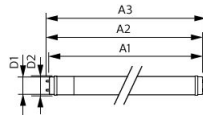

Specificaties Philips LED Buis T8 CorePro
(EM/Mains) Standard Output 8W 800lm - 840 Koel
Wit | 60cm - Vervangt 18W

[Bekijk product](#)

Algemene informatie

| | |
|--------------------|---------------------------------|
| Artikelnummer | 246804 |
| EAN | 8719514459779 |
| Merk | Philips |
| Fabrikantnaam | CorePro LEDtube 600mm 8W 840 T8 |
| Aanbevolen aantal | 20 |
| Garantie | 3 jaar |
| Energielabel | F |
| Levensduur (uur) | 30000 |
| Netspanning (Volt) | 220-240 |

Lamp Informatie

| | |
|-----------|--------------|
| Kleurcode | 840 Koel Wit |
|-----------|--------------|

| | |
|------------------------------|---|
| Lichtkleur (Kelvin) | 4000 Koel Wit |
| Kleurweergave (Ra) | 80-89 - Goede kleurweergave |
| Lichtkleur | Wit |
| Kleurinstelling | Enkele kleur |
| Inclusief LED starter | Ja |
| Voorschakelapparaat benodigd | Nee |
| Voorschakelapparaat | Conventioneel (EM), Mains (AC) direct op 230V netstroom |
| LED Tube Output | Standard Output |
| Lampafwerking | Mat |
| Behuizing | Glass |

Afmetingen

| | |
|----------------|----------|
| Lengte TL-Buis | 60cm |
| Lengte (mm) | 604 |
| Diameter (mm) | 28 |
| Vorm | Buislamp |
| Exacte vorm | T8 |