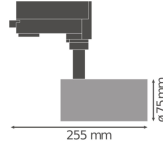

Specificaties Ledvance LED Railspot
D75 Wit 25W 1750lm 24D - 930 Warm
Wit | Beste Kleurweergave

[Bekijk product](#)

Algemene informatie

Artikelnummer	234281
EAN	4058075113442
Merk	Ledvance
Fabrikantnaam	TRACK SP D75 25W/3000K 90RA NFL WT
Garantie	5 jaar
Energie label	G

Technische Informatie

Technologie	LED Geïntegreerd
Netspanning (Volt)	220-240
Dimbaar	Nee, niet dimbaar
Lumen per watt	70
Gradenbundel (graden)	24
Kleurcode	930 Warm Wit
Lichtkleur (Kelvin)	3000 Warm Wit
Kleurweergave (Ra)	90-99 - Perfecte kleurweergave
Lichtkleur	Wit
Kleurinstelling	Enkele kleur
Powerfactor	>0.90

Armatuur Informatie

Inclusief Lamp	Ja
Armatuur Aansluiting	3-fase rail
IP-Waarde	IP20 - Bijna stofdicht
Slagvastheid (IK-waarde)	IK03 - 0.35 Joule
Kleur Armatuur	Wit

Afmetingen

Lengte (mm)	75
Breedte (mm)	75
Diameter (mm)	75