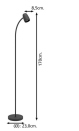

Caractéristiques Eglo Lampadaires  
Salon Carlo Acier Noir | Convient pour  
E14

[Voir le produit](#)

## Dimensions

---

Largeur (mm)	85
--------------	----

Hauteur (mm)	1700
--------------	------

Diamètre (mm)	325
---------------	-----