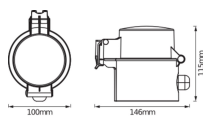

Caractéristiques Ledvance Smart+ Wifi Extérieur
Prise EU

[Voir le produit](#)

Informations Générales

| | |
|----------------------------------|--------------------------------|
| Réf. | 240768 |
| EAN | 4058075532120 |
| Marque | Ledvance |
| Nom du fabricant | SMART WIFI OUTDOOR PLUG EU 8X1 |
| Vendu à l'unité - Carton complet | 8 |

Informations techniques

| | |
|------------------|---------|
| Technologie | Other |
| Lighting Control | Wifi |
| Tension (V) | 220-240 |

Dimensions

| | |
|---------------|-----|
| Longueur (mm) | 146 |
| Hauteur (mm) | 115 |
| Diamètre (mm) | 100 |