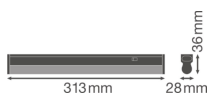

Caractéristiques Ledvance Réglette LED Linear Compact
Commutateur 4W 450lm - 840 Blanc Froid | 30cm

[Voir le produit](#)

Informations Générales

Réf.	234132
EAN	4058075106093
EOC FR	106093
Marque	Ledvance
Nom du fabricant	LN COMP SWITCH 300 4W/4000K
Garantie Totale	5 ans
Durée de Vie Moyenne (heure)	50000

Informations techniques

Technologie	LED Intégré
Tension (V)	220-240
Dimmable	Non
Lumen per watt	112.5
Facteur de puissance	>0.50
Code Couleur	840 Blanc Froid
Couleur de Lumière (Kelvin)	4000 Blanc Froid
Indice de Rendu des Couleurs (Ra)	80-89
Couleur Claire	Blanc
Options de couleur	Couleur unique
Convient pour l'Extérieur	Non
Longueur	30cm

Informations de l'appareil

Montage	Surface
Indice de Protection	IP20
Protection Impacts	IK03
Logement	PC (Polycarbonate)
Couleur du Luminaire	Blanc
Lampe Incluse	Oui
Eclairage de Secours	Non

Dimensions

Longueur (mm)	313
Largeur (mm)	28
Hauteur (mm)	36